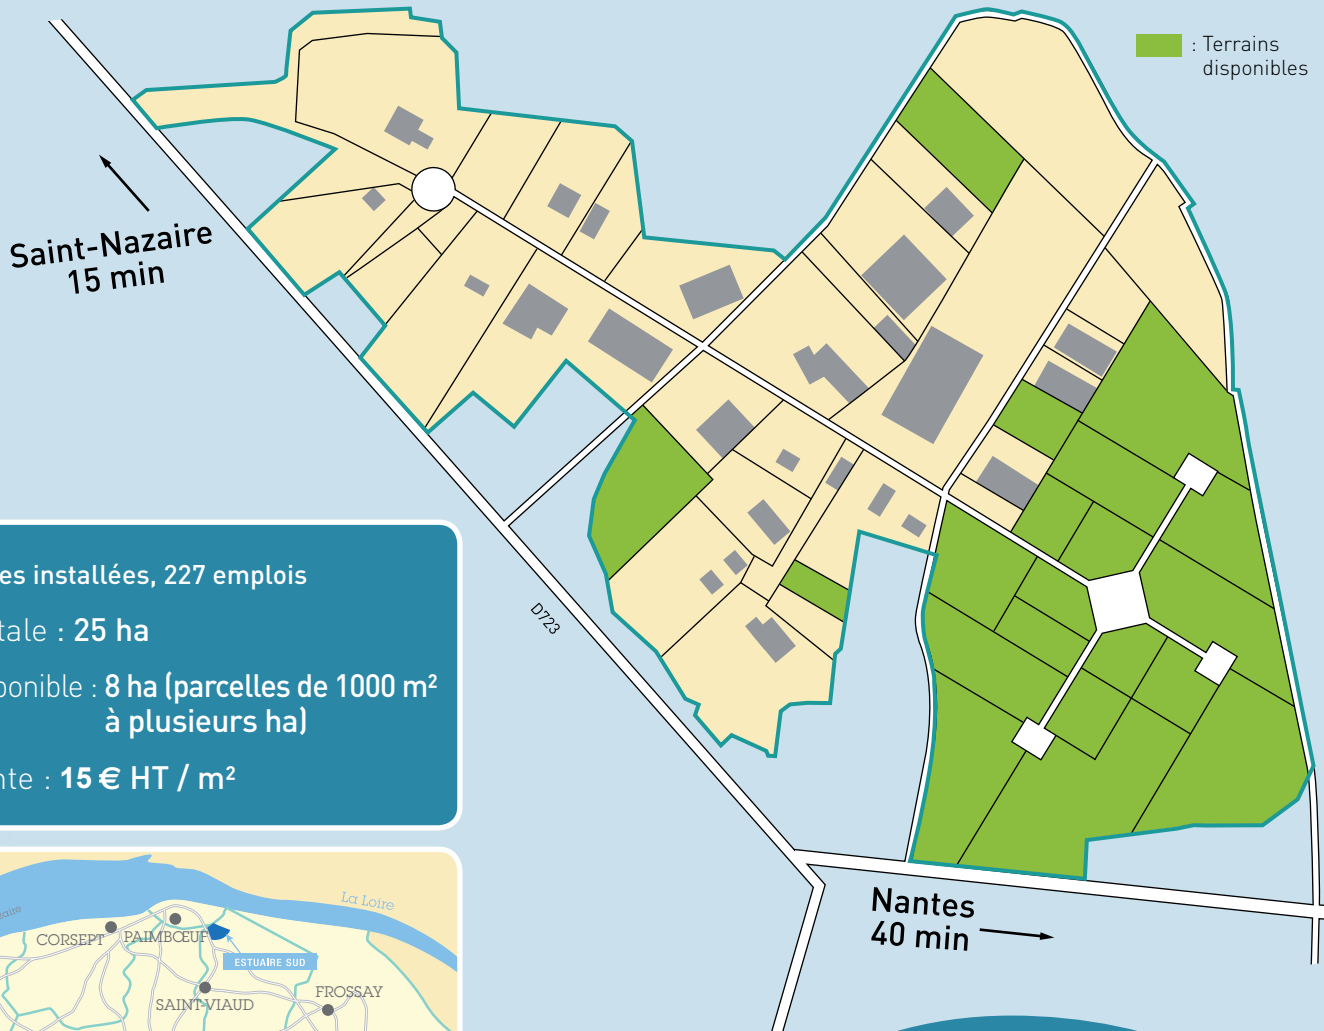

Parc d'activités Estuaire Sud

CORSEPT

FROSSAY

PAIMBOEUF

SAINT-BREVIN-LES-PINS

SAINT-PÈRE-EN-RETZ

SAINT-VIAUD

SITUÉ À 20 KM DE SAINT-NAZAIRE ET 45 KM DE NANTES,
le parc d'activités Estuaire Sud dispose de 25 hectares dédiés
aux besoins des TPE et PME artisanales et industrielles.

24 entreprises installées, 227 emplois

Surface totale : 25 ha

Surface disponible : 8 ha (parcelles de 1000 m²
à plusieurs ha)

Prix de vente : 15 € HT / m²

À proximité immédiate
du port à sec
« Les Portes de l'Atlantique »